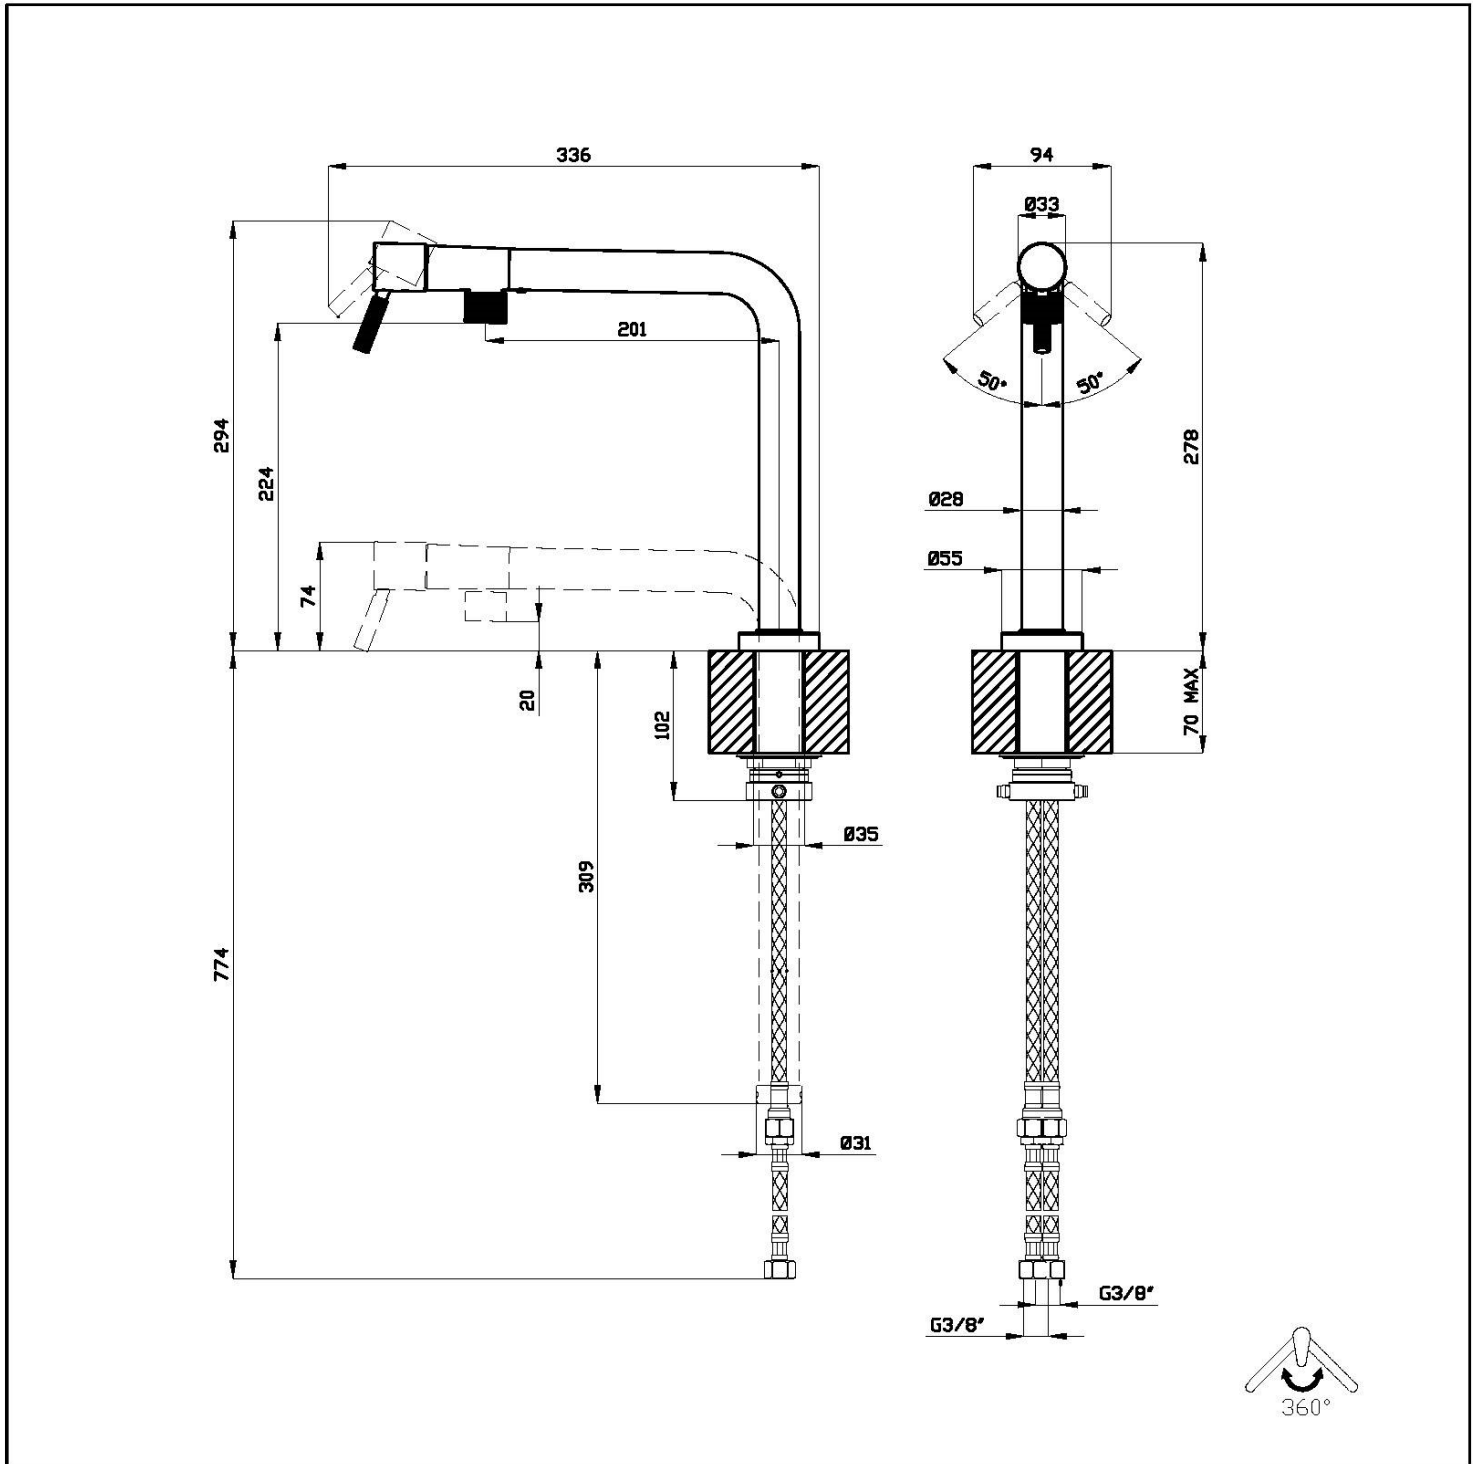

PVD

Colorazione Gold

Cartuccia Con dischi ceramici

Foro mixer $\varnothing 35$ mm

Base d'appoggio $\varnothing 55$ mm

Spessore max top 70 mm

Angolo di rotazione 360°

DATI TECNICI